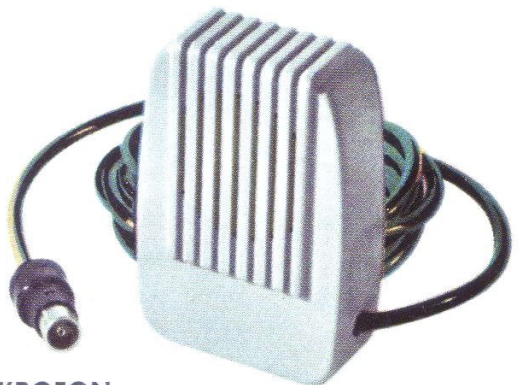

HOHEMPFINDLICHES QUALITÄTSMIKROFON