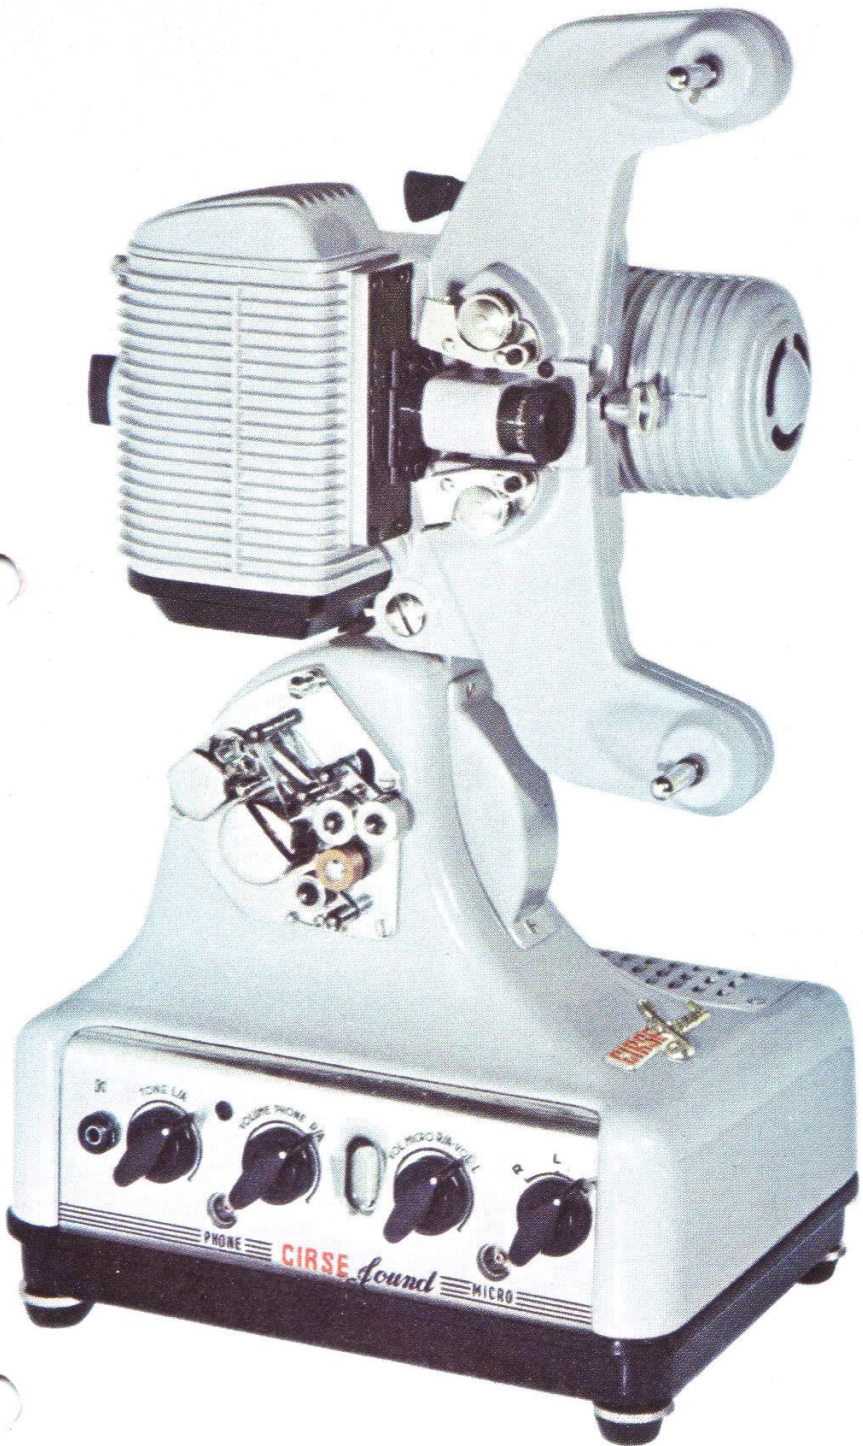

HOHEMPFINDLICHES QUALITÄTSMIKROFON