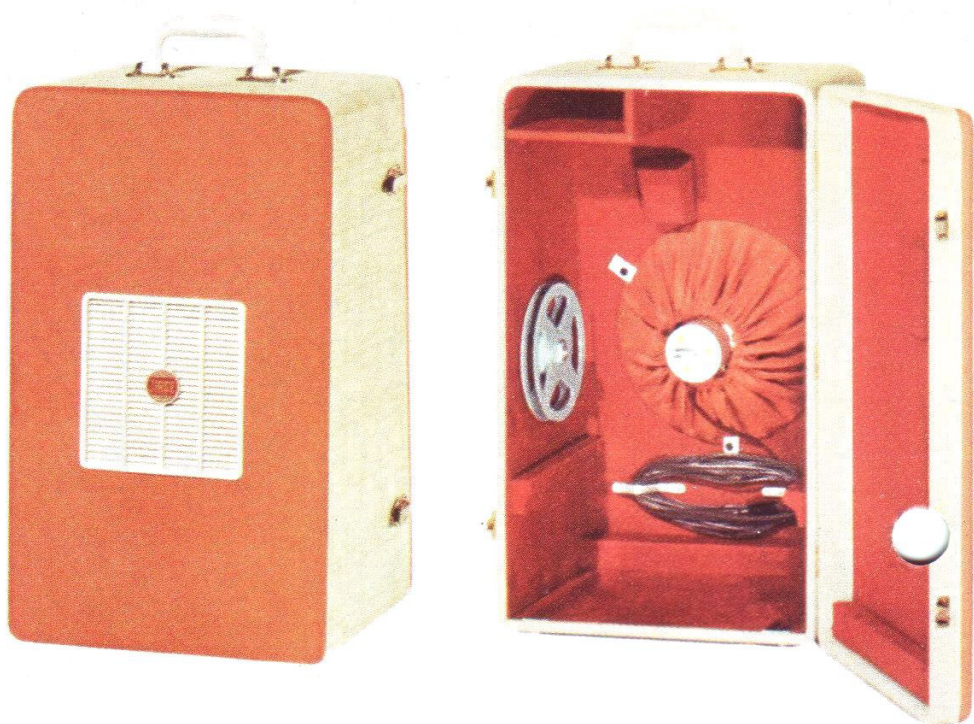

# CIRSESOUND

8 mm TONFILMPROJEKTOR

Dieses neue patentierte 8 mm. Gerät gibt den Ton durch genauen synchronen Lauf der Magnetspur vollkommen gleichmässig wieder.

Es stellt eine Kombination von Filmprojektor und Magnetongerät dar und ist daher die neueste Einrichtung, die den Filmamateur in die Lage versetzt 8 mm. Filme einfach und sicher zu vertonen:

Jede Art Musik, leichte, symphonische, Jazz oder klassische Musik, lässt sich nunmehr so aufnehmen und wiedergeben, wie mit einem erstklassigen Magnetband-Gerät.

Das CIRSESOUND-Gerät besitzt als Neuheit erstmalig eine 8 Volt 50 Watt Niederspannungslampe die einer 220 Volt 750 Watt Lampe der bisherigen Ausführung in der Helligkeit entspricht.

Das Unterteil des CIRSESOUND-Gerätes umfasst die Tongruppe.

Automatische Regelung des Filmes beim Durchlaufen der Magnetköpfe mittels Schwungrad, welches durch elektrischen Hilfsmotor angetrieben wird.

Mechanische Umschaltung des Magnettonlaufwerkes von 16 auf 24 Bilder pro Sekunde 2 Eingänge für Mikrofon oder Pick-Up, Radio oder Magnetbandgerät. Ausgang für Lautsprecher.

Das Gerät samt Zubehör wird in einem eleganten, zweifarbigen Koffer geliefert, in welchem auch ein Lautsprecher mit Hochtonkonus eingebaut ist. Ein eingebauter Universaltrafo versorgt Projektor und Tongruppe mit Strom.